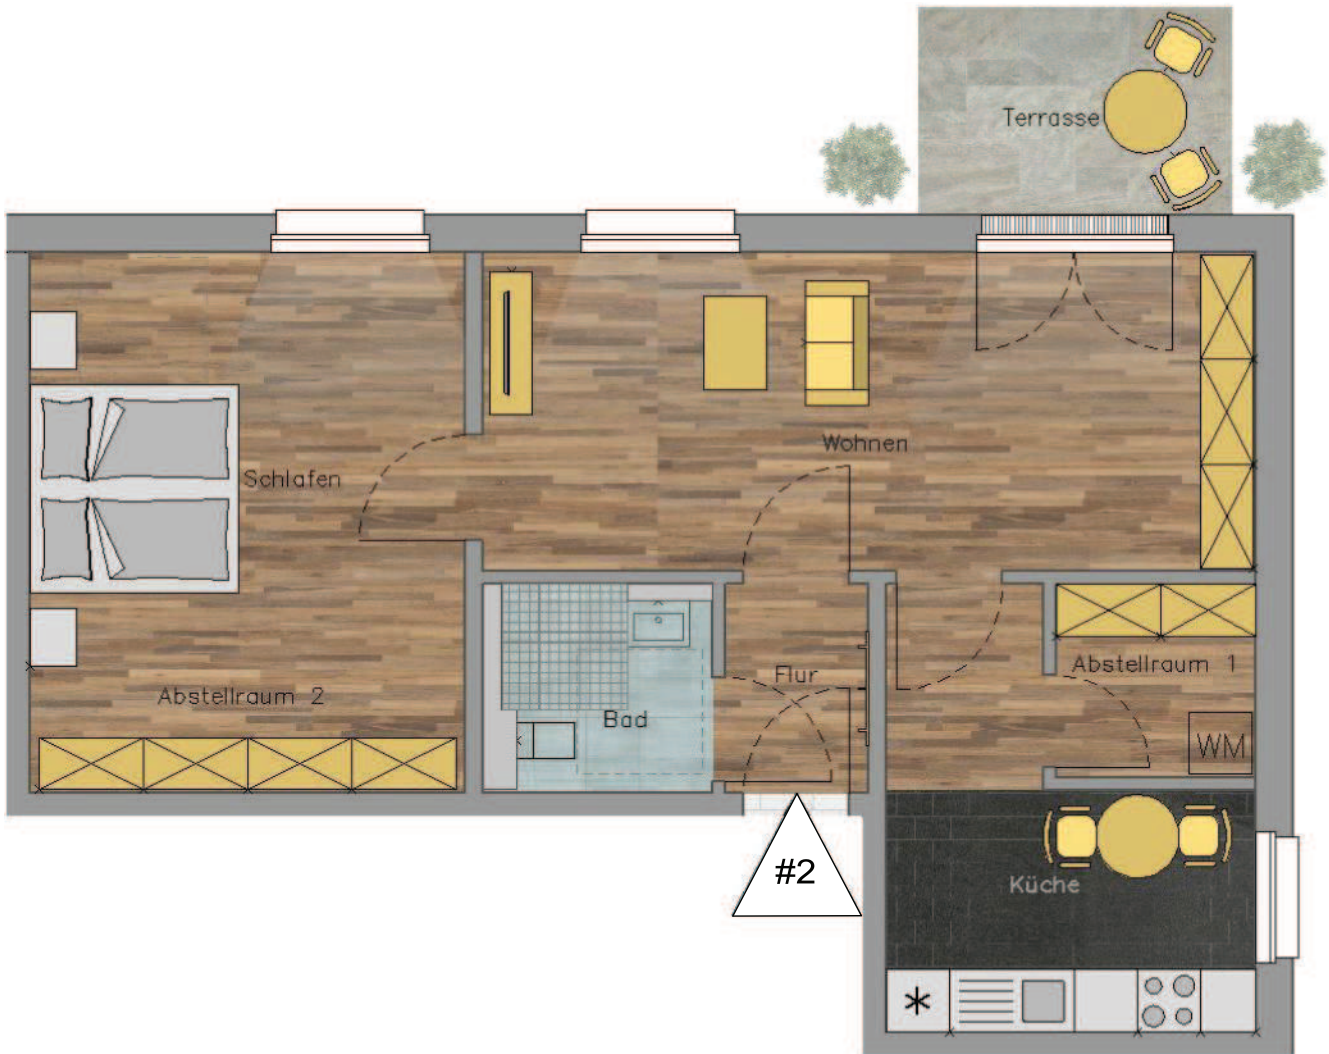

Annemarie-Renger-Weg 16

Haus 2 - Erdgeschoss

Apartment #2 | 2 Zimmerwohnung

Flur	2,73 m ²
Bad	4,40 m ²
Küche	8,20 m ²
Abstellraum 1	3,56 m ²
Abstellraum 2	2,50 m ²
Schlafen	19,12 m ²
Wohnen	22,70 m ²
Terrasse (6m ²)	3,00 m ²
Total	66,21 m²