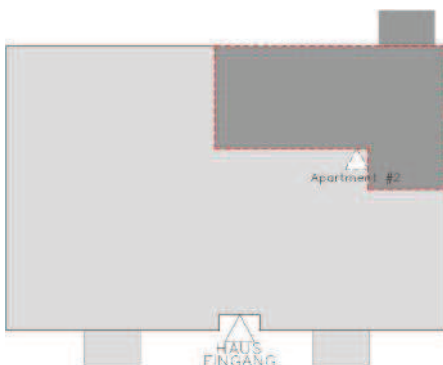

Annemarie-Renger-Weg 16

Haus 2 - Erdgeschoss

Apartment #2 | 2 Zimmerwohnung

Flur	2,73 m ²
Bad	4,40 m ²
Küche	8,20 m ²
Abstellraum 1	3,56 m ²
Abstellraum 2	2,50 m ²
Schlafen	19,12 m ²
Wohnen	22,70 m ²
Terrasse (6m ²)	3,00 m ²
Total	66,21 m²