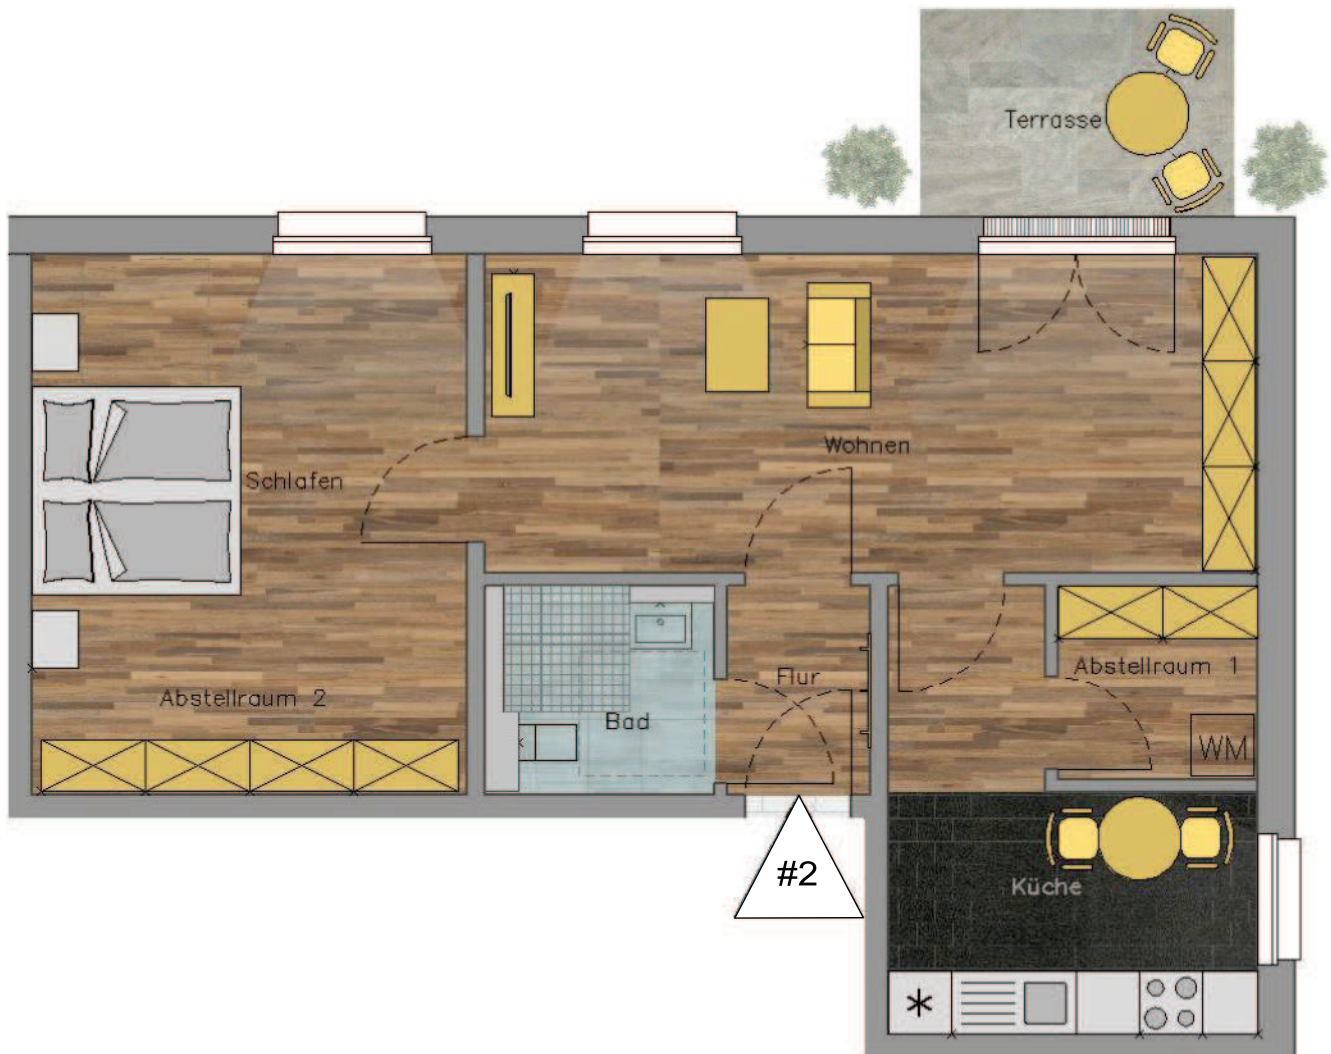

Annemarie-Renger-Weg 14

Haus 3 - Erdgeschoss

Apartment #2 | 2 Zimmerwohnung

Flur	2,73 m ²
Bad	4,40 m ²
Küche	8,20 m ²
Abstellraum 1	3,56 m ²
Abstellraum 2	2,50 m ²
Schlafen	19,12 m ²
Wohnen	22,70 m ²
Terrasse (6m ²)	3,00 m ²
Total	66,21 m²