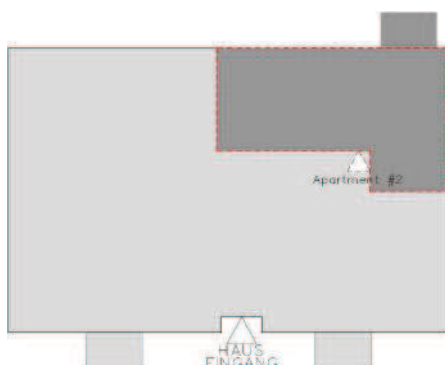

Annemarie-Renger-Weg 14

Haus 3 - Erdgeschoss

Apartment #2 | 2 Zimmerwohnung

Flur	2,73 m ²
Bad	4,40 m ²
Küche	8,20 m ²
Abstellraum 1	3,56 m ²
Abstellraum 2	2,50 m ²
Schlafen	19,12 m ²
Wohnen	22,70 m ²
Terrasse (6m ²)	3,00 m ²
Total	66,21 m²