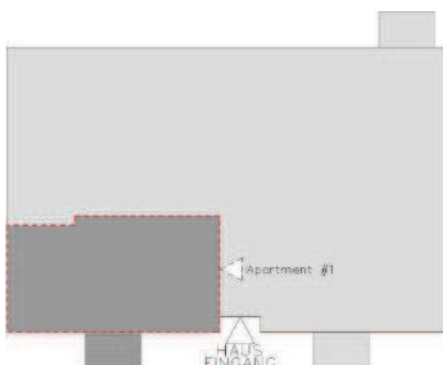

# Annemarie-Renger-Weg 14

Haus 3 - Erdgeschoss

Apartment #1 | 2 Zimmerwohnung

Flur	5,41 m <sup>2</sup>
Bad	7,21 m <sup>2</sup>
Küche	7,95 m <sup>2</sup>
Wohnen	15,41 m <sup>2</sup>
Abstellraum	5,52 m <sup>2</sup>
Schlafen	18,08 m <sup>2</sup>
Terrasse (6m <sup>2</sup> )	3,00 m <sup>2</sup>
<b>Total</b>	<b>62,58 m<sup>2</sup></b>