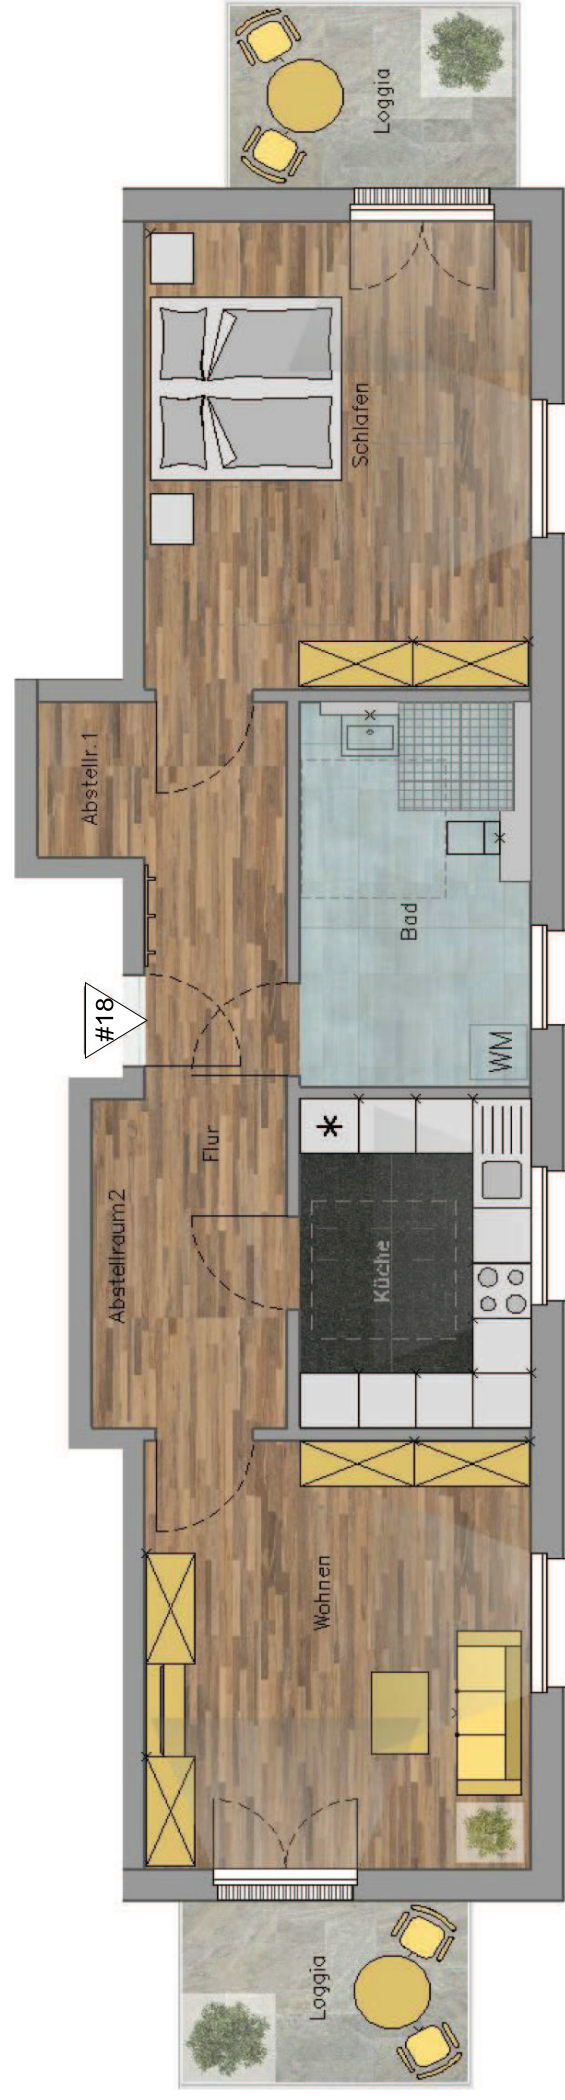

Annemarie-Renger-Weg 14

Haus 3 - Staffelgeschoss

Apartment #18 | 2 Zimmerwohnung

Flur	11,92 m ²
Bad	10,18 m ²
Küche	8,71 m ²
Wohnen	18,93 m ²
Schlafen	20,68 m ²
Abstellraum 1	1,92 m ²
Abstellraum 2	2,00 m ²
Loggia - Wohnz	3,00 m ²
Loggia - Schl.Z	3,00 m ²
Gesamt	80,34 m²